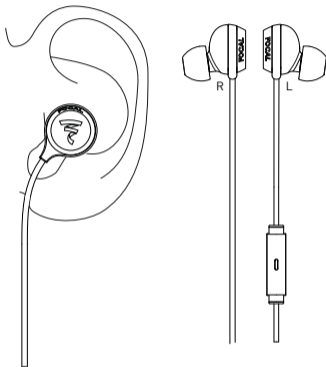

# SPHEAR

Démarrage rapide / Quick start

1

# SPHEAR

Démarrage rapide / Quick start

2

- 1 Mémoire de forme / *Memory foam*
- 2 Silicone / *Silicon*

Works with

Accédez à la notice d'utilisation  
*Go to the service manual*

CE

SCEB-150501/1 - codo1459