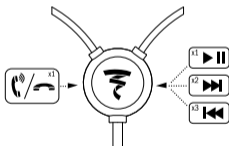

# SPHEAR

Démarrage rapide / Quick start

2

- 1 Mémoire de forme / *Memory foam*
- 2 Silicone / *Silicon*

Works with

Accédez à la notice d'utilisation  
*Go to the service manual*

CE

SCEB-150501/1 - codo1459