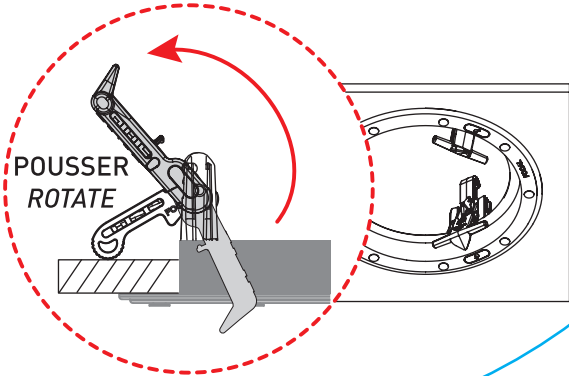

∅ 15.4 cm

1

5

RELACHER  
RELEASE

2

**300 SERIES**  
300 ICW 4

4

3

POUSSER  
ROTATE