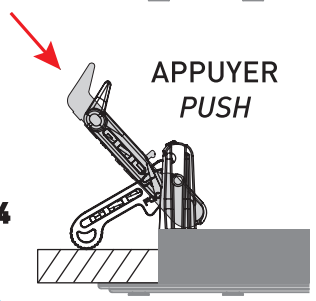

∅ 15.4 cm

1

5

RELACHER  
RELEASE

2

**300 SERIES**  
300 ICW 4

4

3