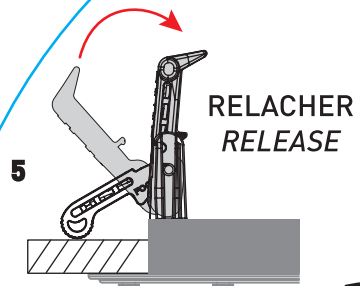

∅ 15.4 cm

1

5

RELACHER  
RELEASE

2

**300 SERIES**  
300 ICW 4

4

3