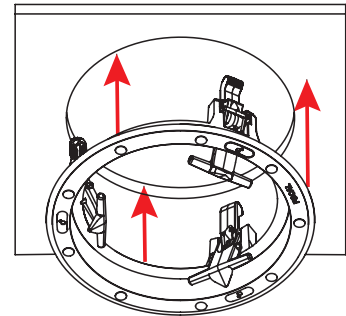

∅ 15.4 cm

1

5

RELACHER  
RELEASE

2

**300 SERIES**  
300 ICW 4

4

3