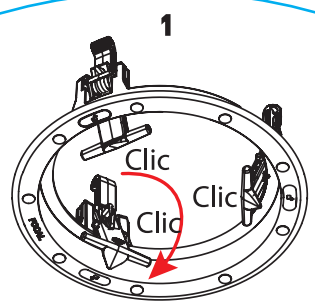

∅ 15.4 cm

1

5

RELACHER  
RELEASE

2

**300 SERIES**  
300 ICW 4

4

3